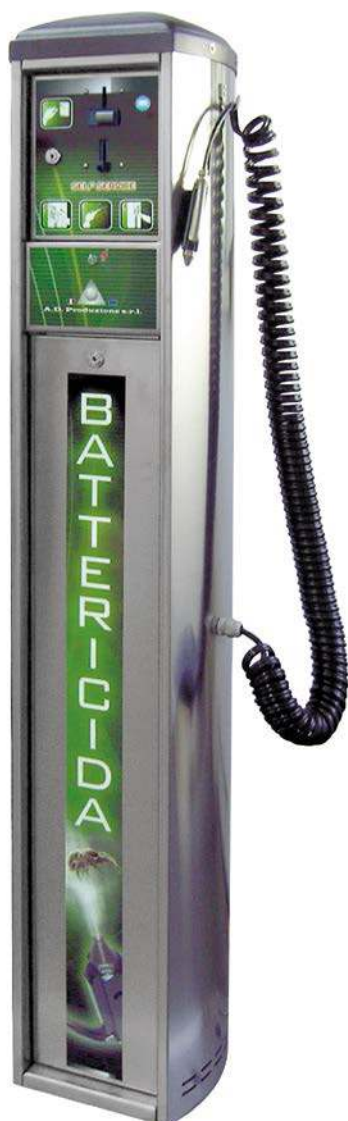

Model EPB

SLOUPKOVÝ ANTIBAKTERIÁLNÍ ČISTIČ

EPB EPB-1

Model	EPB	EPB -1
HORNÍ KRYT	Černý plast	Černý plast
TYP PRODUKTU	Antibakteriální	Antibakteriální
NAPĚTÍ	230 V	230 V
KOMPRESOR	Ano	Není zahrnutý
VÝKON	150 W	150 W
ANTIBAKTERIÁLNÍ KIT	Standard	Standard
MINCOVNÍK	Elektronický	Elektronický
DVÍŘKA	S jednoduchým zámkem	S jednoduchým zámkem
VÁHA	30 kg	30 kg
ROZMĚRY (šxvxh)	300mm x 1550 mm x 250 mm	300mm x 1550 mm x 250 mm