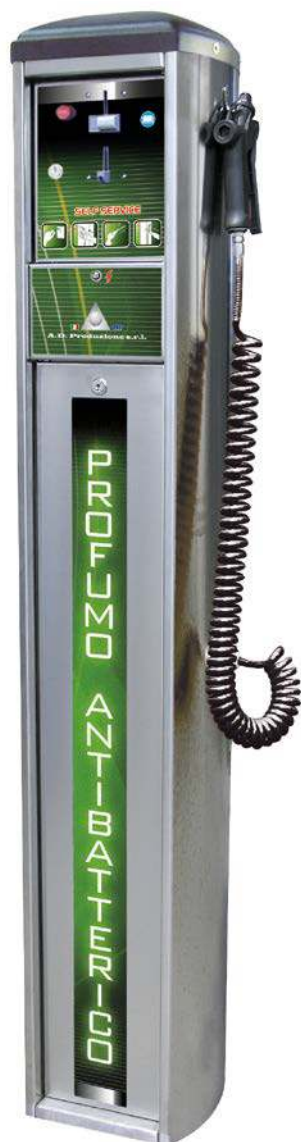

Elektronický

DVÍŘKA

Bezpečnostní

VÁHA

90 kg

ROZMĚRY (šxv xh)

720 mm x 1505 mm x 387 mm

Modely

SLOUPKOVÉ VÝDEJNÍKY S JEDNÍM PROGRAMEM

VOLITELNÝ TYP PRODUKTU

Model	TYP PRODUKTU
EPP	Antibakteriální vůně
EPA	Stlačený vzduch
EPN	Černidlo na pneumatiky
EPV	Čistidlo skel
EPC	Leštadlo palubní desky
EPQ	Voda
HORNÍ KRYT	Černý plast
NAPĚTÍ	230 V
VÝKON	150 W
MINCOVNÍK	Elektronický
ČERPADLA	Standard
DVÍŘKA	S jednoduchým zámkem
VÁHA	25 kg
ROZMĚRY (šxvxh)	300 mm x 1550 mm x 250 mm