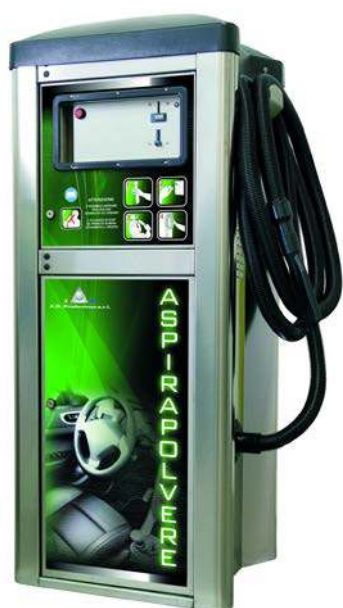

Modely AD

AD-00SA AD-01SA
AD-00SC AD-01SC

Model	AD-00SA	AD-01SA	AD-00SC	AD-01SC
HORNÍ KRYT	Černý plast	Černý plast	Černý plast	Černý plast
FILTR	Samočistící	Samočistící	Klasický	Klasický
NAPĚTÍ	400 V	400 V	400 V	400 V
VÝKON	2,2 kW	3,0 kW	2,2 kW	3,0 kW
OBJEM SÁNÍ	320 m ³	320 m ³	320 m ³	320 m ³
MINCOVNÍK	Elektronický	Elektronický	Elektronický	Elektronický
DVÍŘKA	S bezp. zámkem	S bezp. zámkem	S bezp. zámkem	S bezp. zámkem
VÁHA	124 kg	125 kg	94 kg	95 kg
ROZMĚRY (šxvxh)	637 mm x 1600 mm x 560 mm	637 mm x 1600 mm x 560 mm	637 mm x 1600 mm x 560 mm	637 mm x 1600 mm x 560 mm