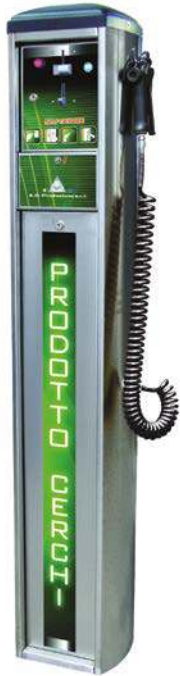

Možné kombinace:

LI-SEA 1: pěnový čistič interiérů
+ vysavač s klasickým filtrem

LI-SEA 3: pěnový čistič interiérů
+ vysavač se samočisticím filtrem

Modely ASM

SUŠIČKA AUT A MOTOCYKLŮ ASM

ASM ASM-M

Model	ASM	ASM-M
HORNÍ KRYT	Nerezová ocel	Nerezová ocel
VERZE	Tři fáze	Jedna fáze
NAPĚTÍ	400 V	230 V
VÝKON	2,2 kW	2000 Watt
MINCOVNÍK	Elektronický	Elektronický
DVÍŘKA	S jednoduchým zámkem	S jednoduchým zámkem
VÁHA	66 kg	40 kg
ROZMĚRY (šxvxh)	640 mm x 1320 mm x 400 mm	640 mm x 1320 mm x 400 mm

Modely PCN, EPPC

PÉČE O KOLA: ZAŘÍZENÍ NA PŘEDMYTÍ

PCN EPPC

Model	PCN	EPPC
HORNÍ KRYT	Nerezová ocel	Černý plast
NÁDRŽ	25 L	5 L
NAPĚTÍ	230 V	230 V
VÝKON	200 W	200 W
MINCOVNÍK	Mechanický	Elektronický
DVÍŘKA	S jednoduchým zámkem	S jednoduchým zámkem
VÁHA	32 kg	25 kg
ROZMĚRY (šxvxh)	430 mm x 1250 mm x 300 mm	300 mm x 1550 mm x 250 mm