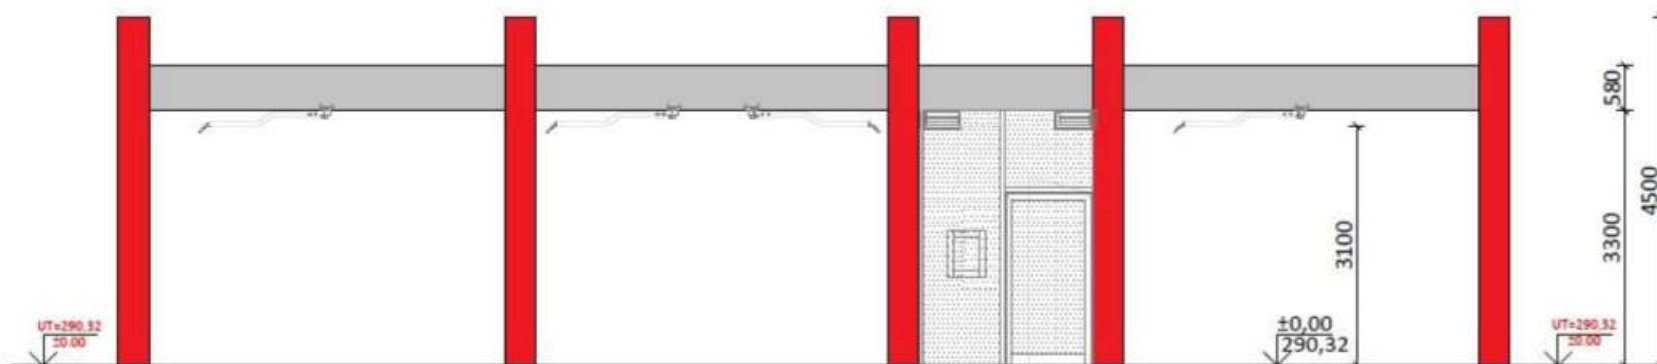

KONSTRUKCE STAVBY