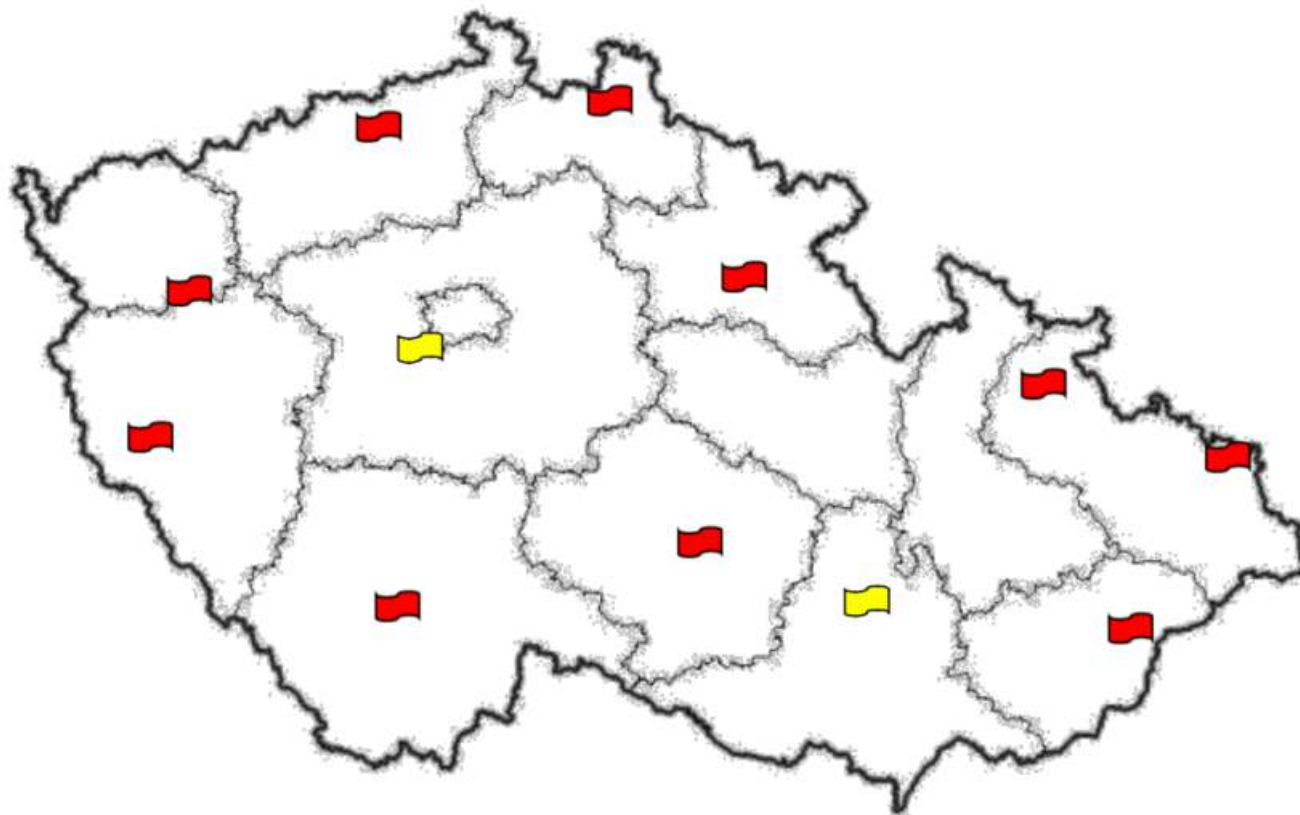

SERVISNÍ STŘEDISKA PO CELÉ ČR

Centrální servisní střediska